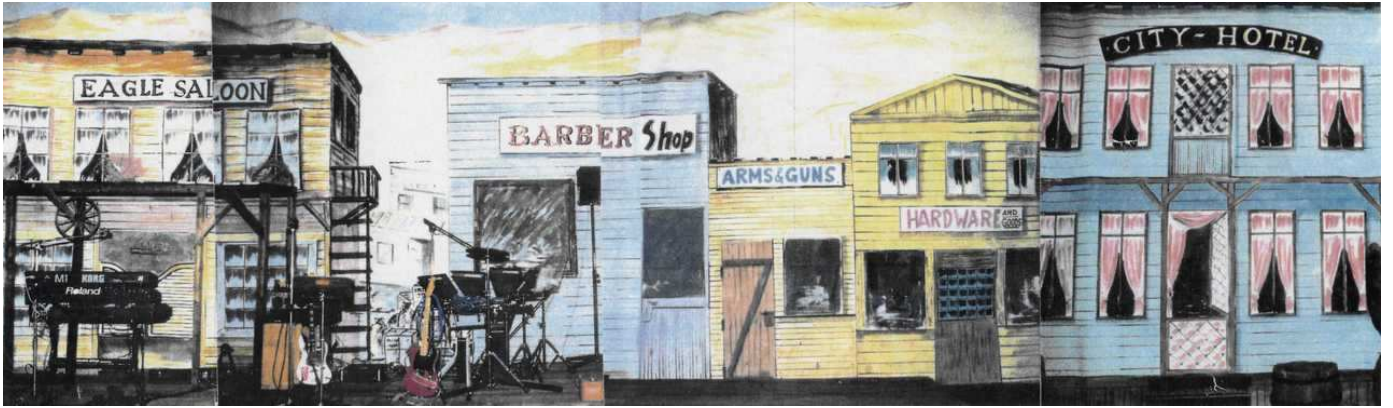

## Preisliste / Western

<i>Artikel Nr.</i>	<i>Motive</i>	<i>Größe</i>	<i>Mietpreis in EUR pro Woche</i>
<b>Rollkulissen</b>			
1.131	Western - Stadt	20m x 5,5m	1.000,-
1.132	Wüstenlandschaft	17m x 5,5m	700,-
1.134	Mississippidampfer	14m x 5,5m	700,-
1.146	Prärie bei Regen	9m x 3m	300,-
1.043	Endlosstraße	4,5m x 3m	150,-
<b>auf Rahmen</b>			
1.133	Jailhouse	8m x 4m	350,-
<b>Plastische Dekoelemente</b>			
2.108	Planwagen	3,5m x 1,5m x 2,2m	250,-
2.104	Kakteengruppe	1m x 1m 1,5mH	125,-
2.107	Rancheingang mit Zaun	2,5m x 4m	150,-